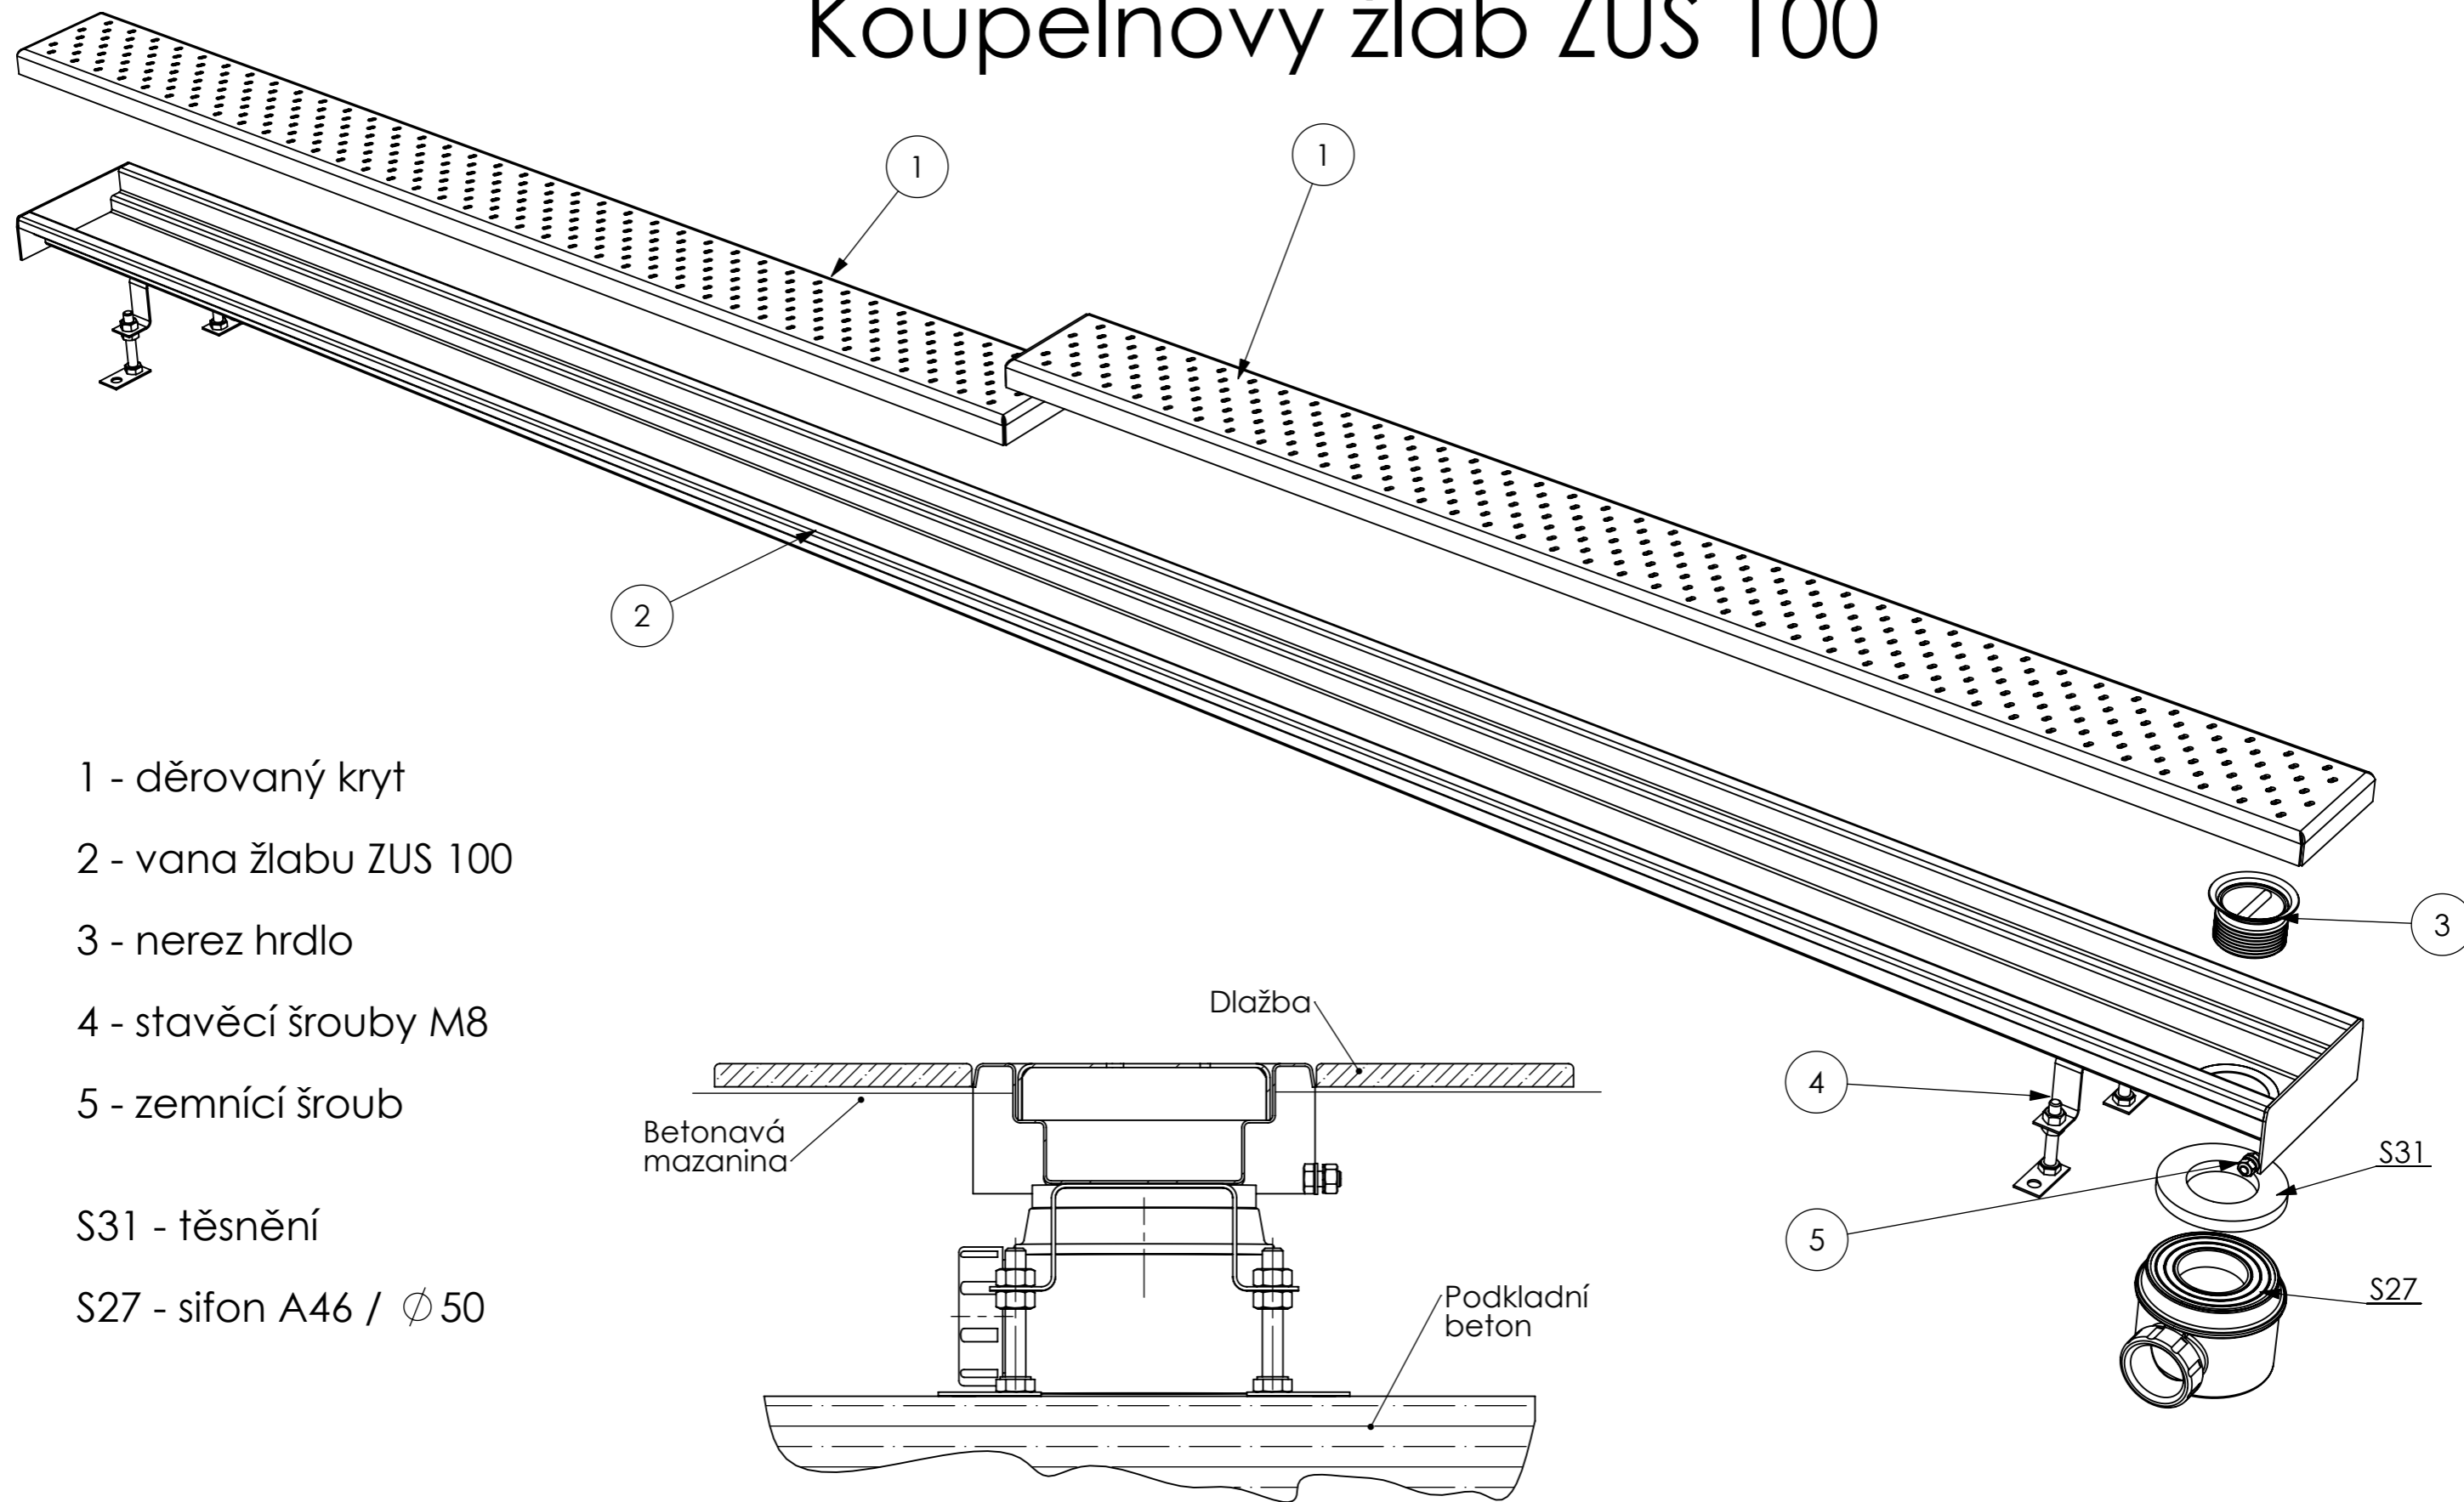

Koupelnový žlab ZUS 100

1 - děrovaný kryt

2 - vana žlabu ZUS 100

3 - nerez hrdlo

4 - stavěcí šrouby M8

5 - zemní šroub

S31 - těsnění

S27 - sifon A46 / ϕ 50