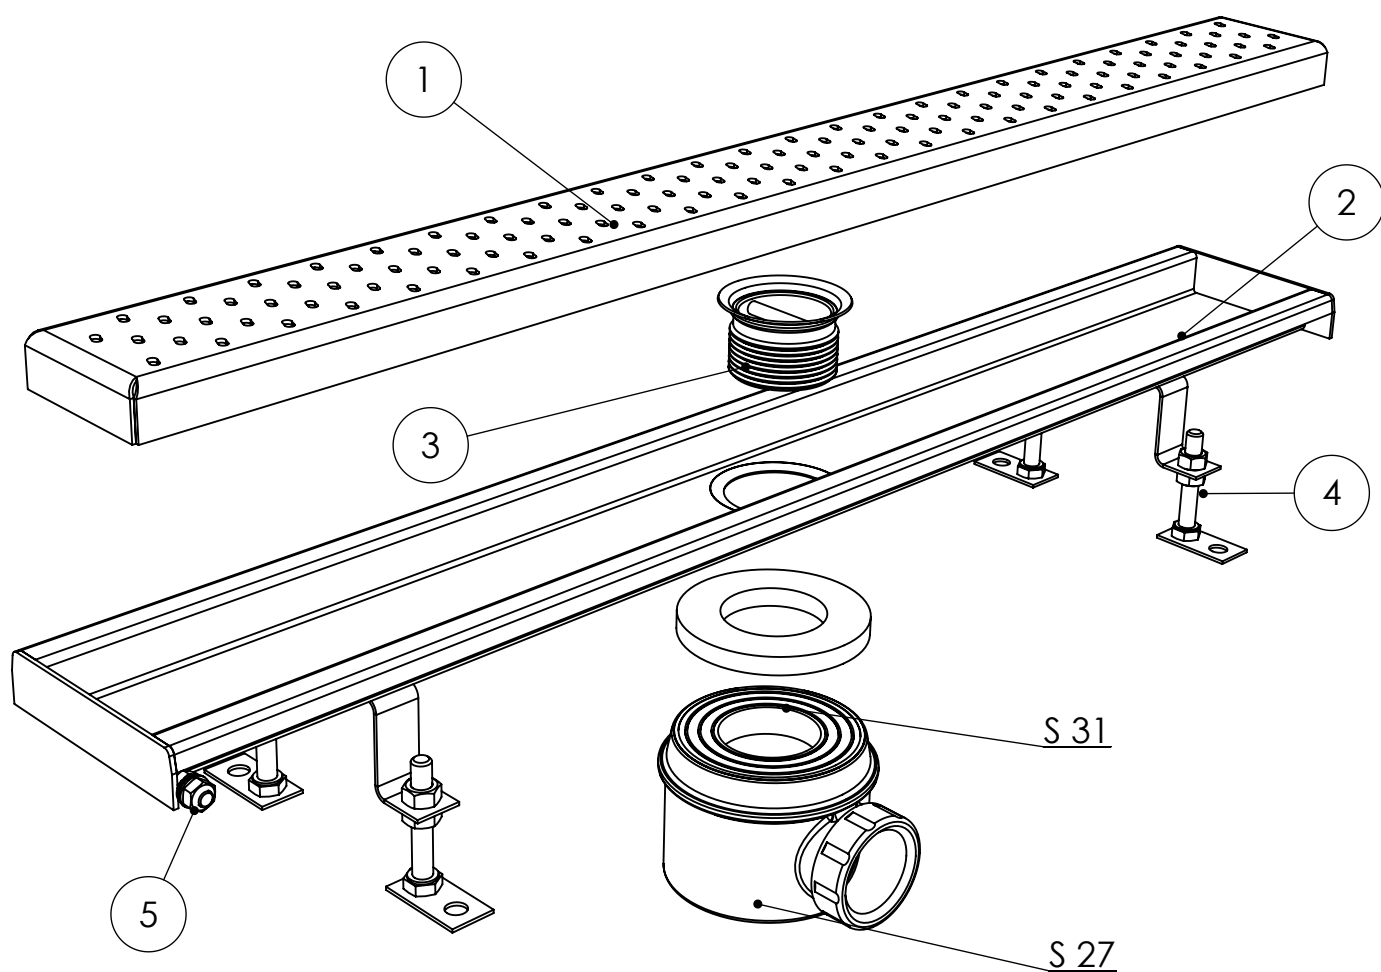

# Koupelnový žlab ZUS 70

1 - děrovaný kryt

2 - vana žlabu ZUS 70

3 - nerez hrdlo

4 - stavěcí šrouby M8

5 - zemní šroub

S 31 - těsnění

S 27 - sifon A46 /  $\varnothing$  50