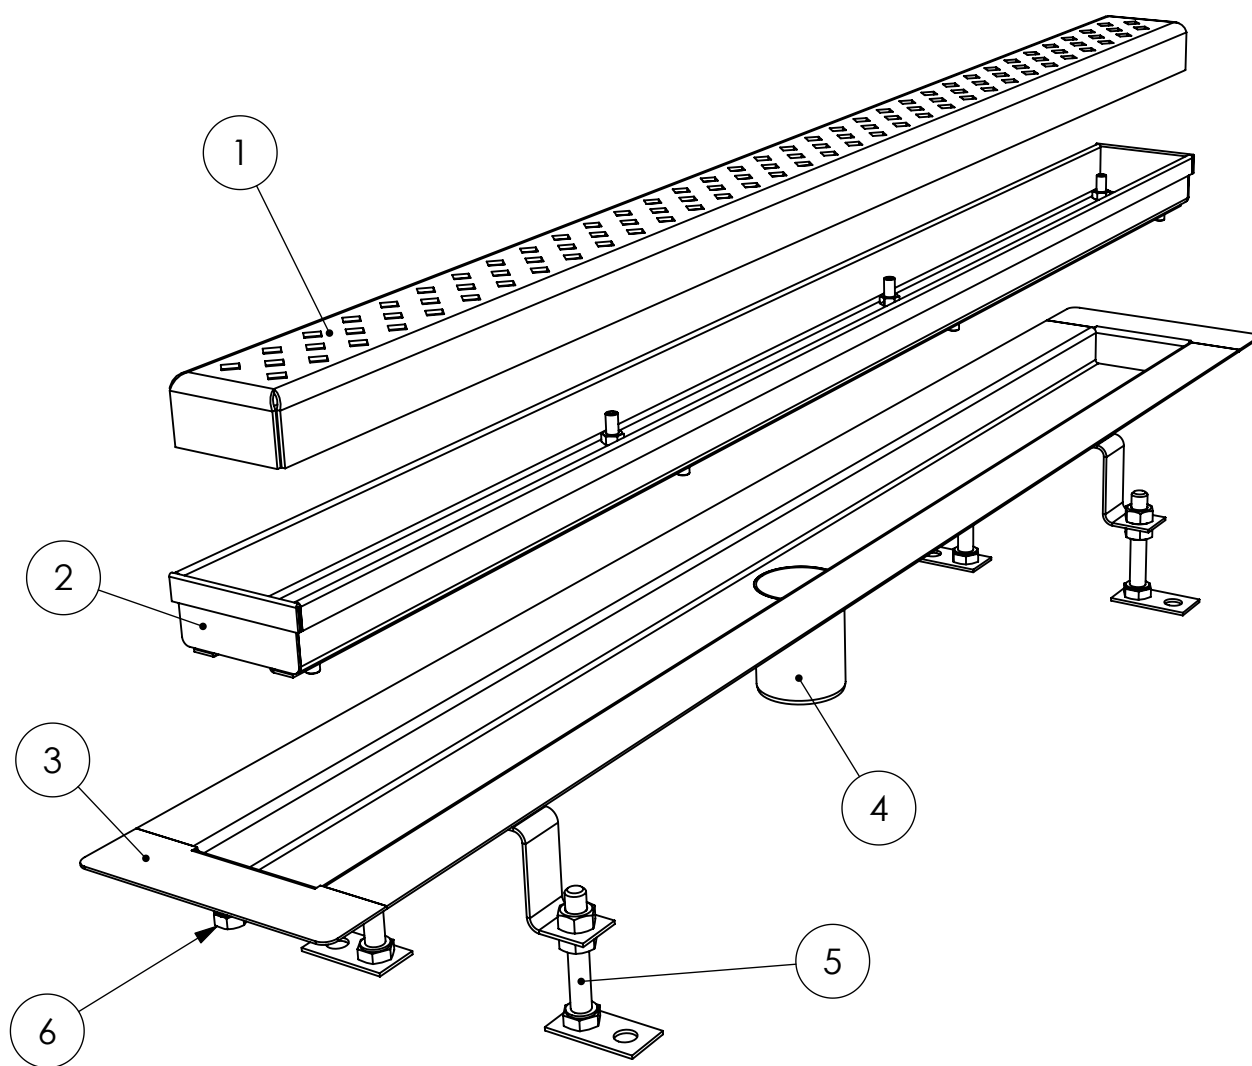

Koupelnový žlab ZUSI 50

- 1 - děrovaný kryt
- 2 - nastavitelný lem
- 3 - vana žlábků ZUSI 50
- 4 - odtok $\varnothing 40$
- 5 - stavěcí šrouby M8
- 6 - zemní šroub