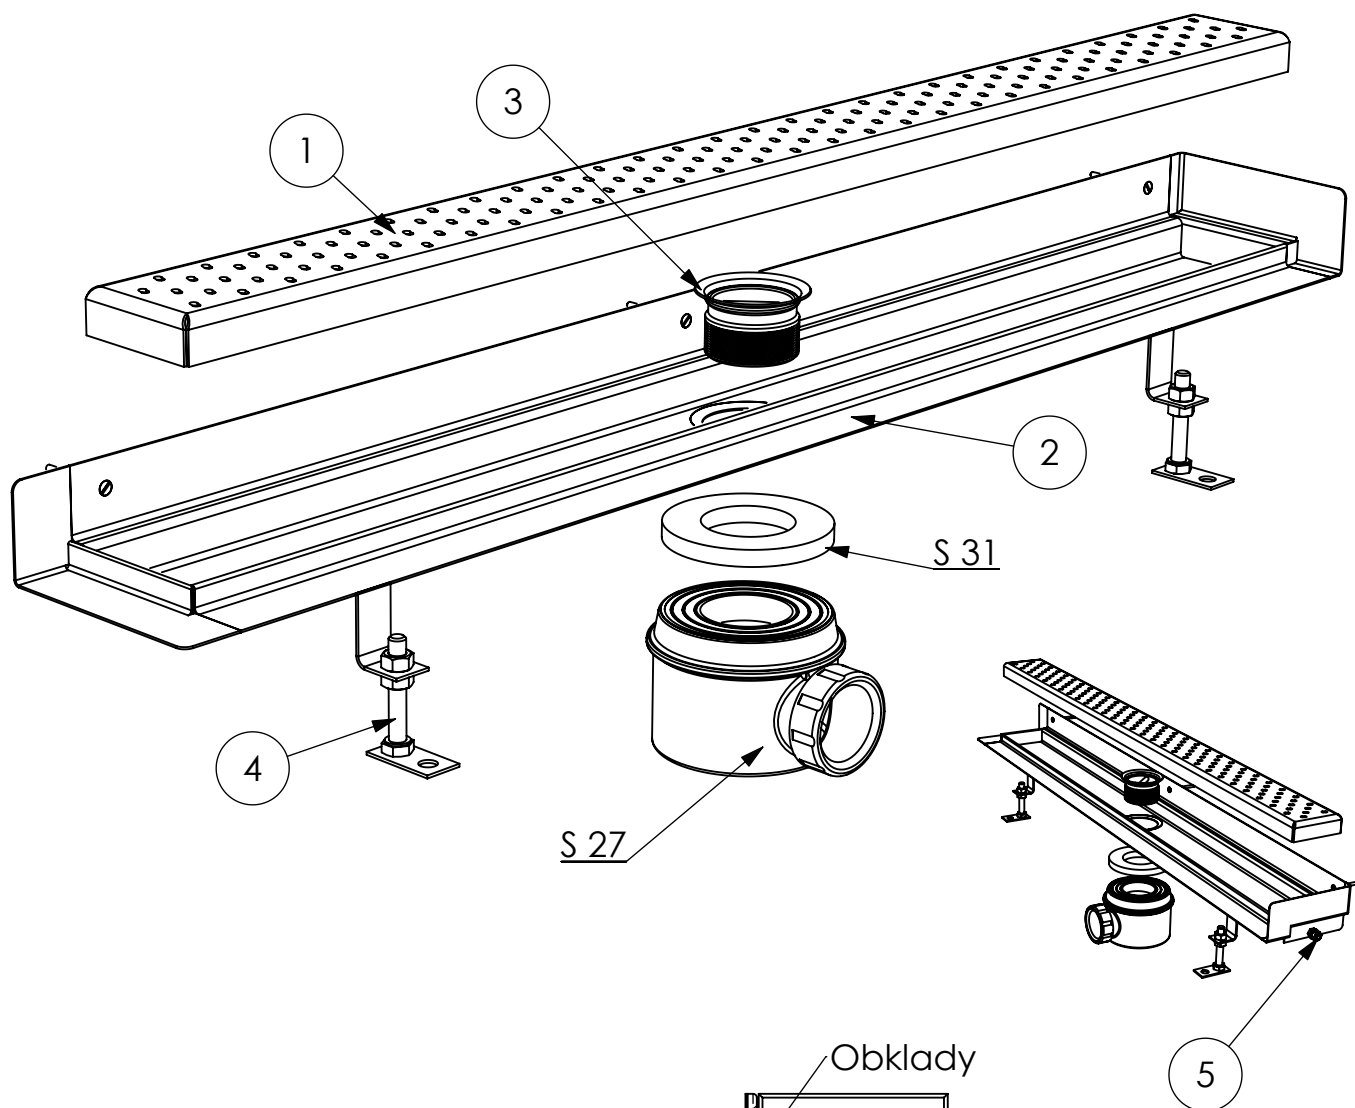

Koupelnový žlab ZUSI70Z2-P(L)

provedení P - Pravé (viz. obr.), L - Levé

1 - děrovaný kryt

2 - vana žlabu ZUSI 70-S

3 - nerez hrdlo

4 - stavěcí šrouby M8

5 - zemní šroub

S 31 - těsnění

S 27 - sifon A46 / \varnothing 40