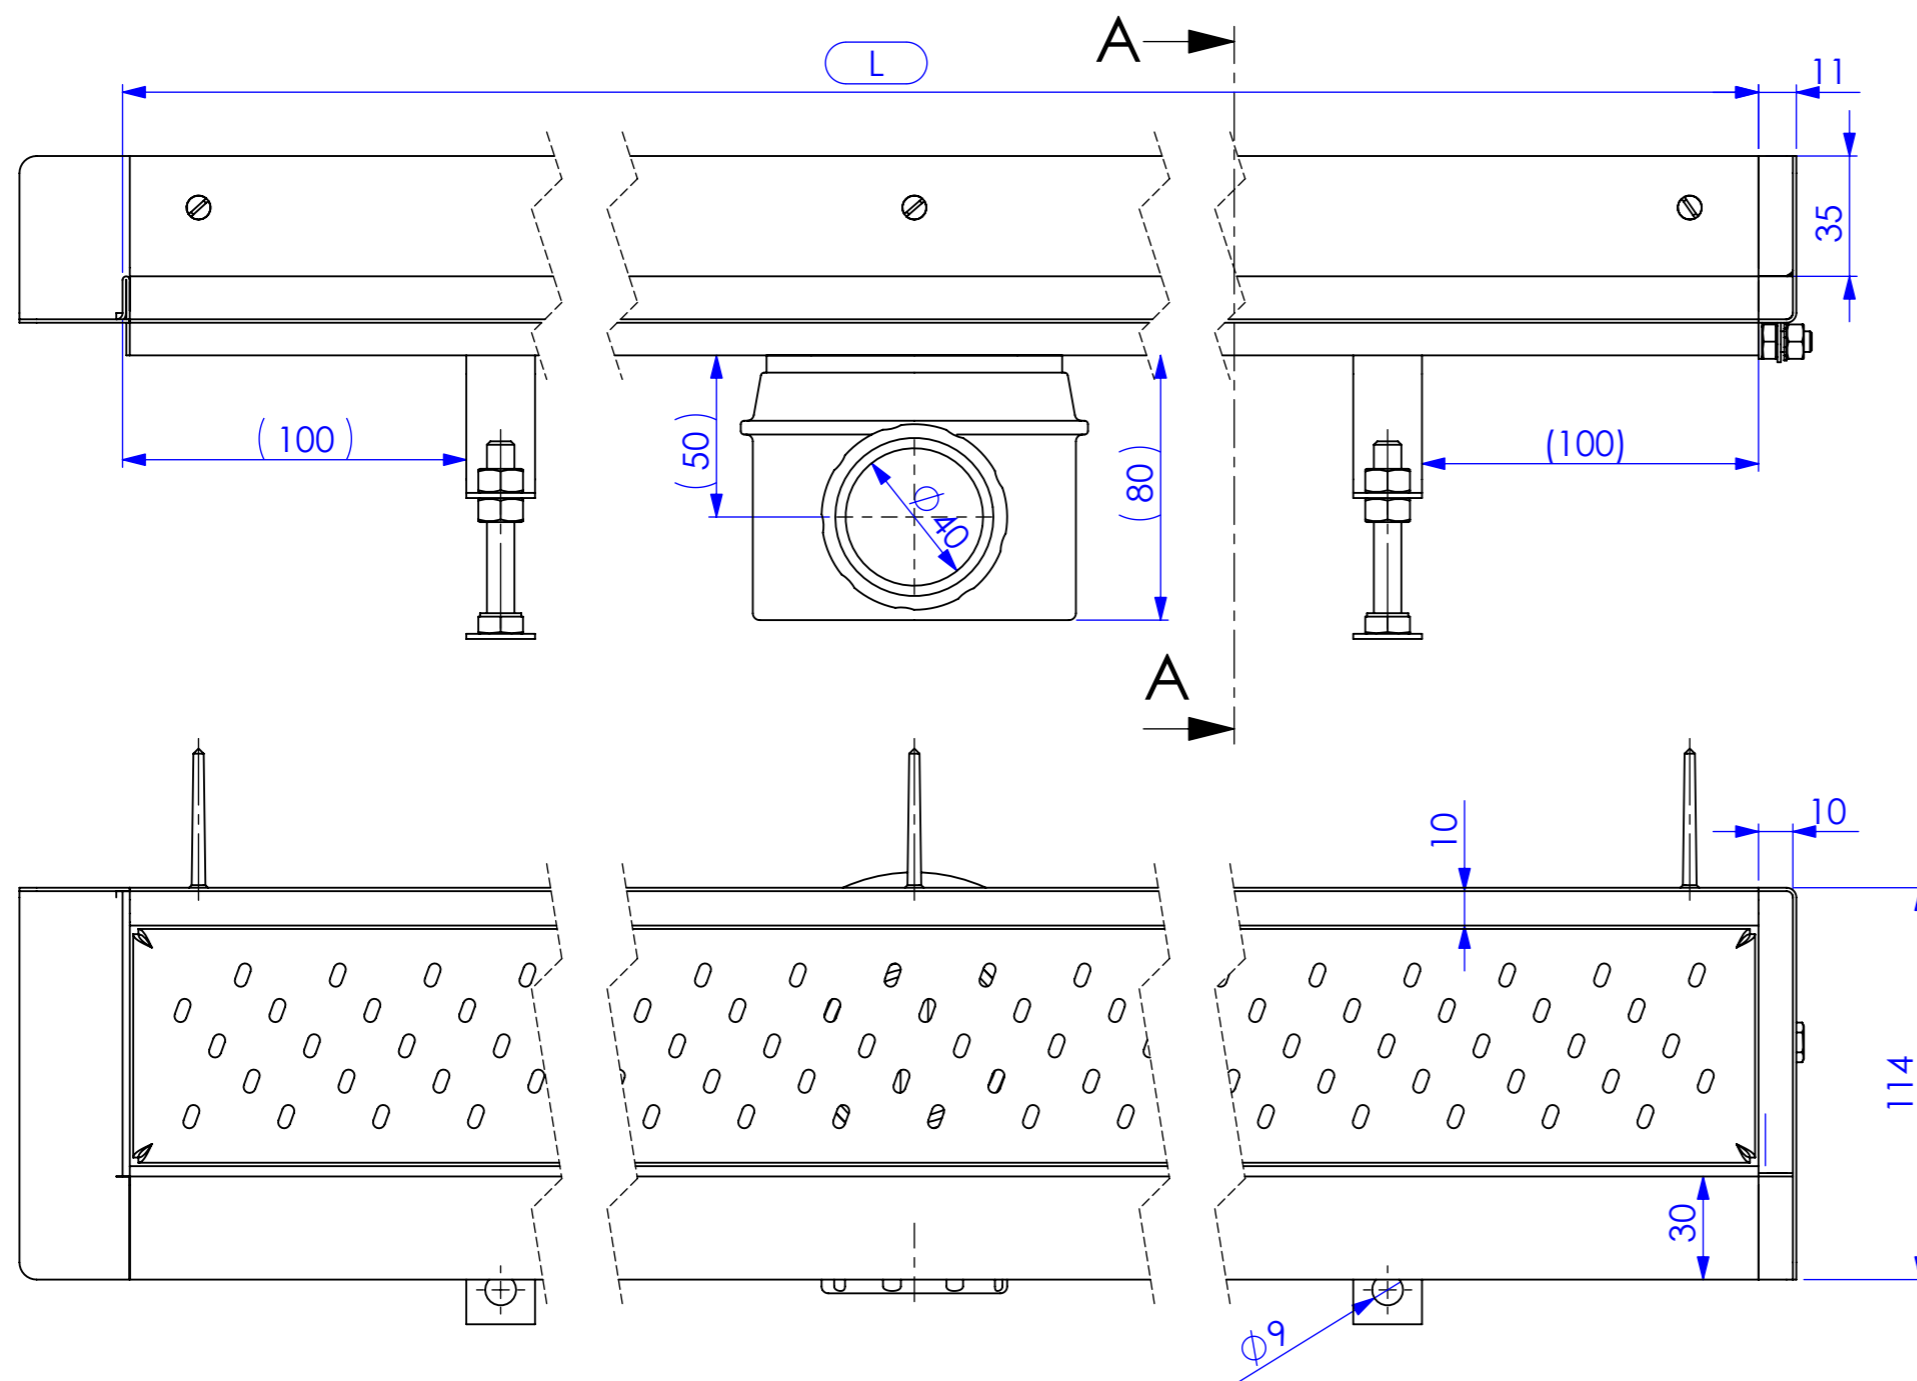

ZUSI70Z2-P(L)

provedení P - Pravé (viz. obr), L - Levé

L			
700	800	900	1000