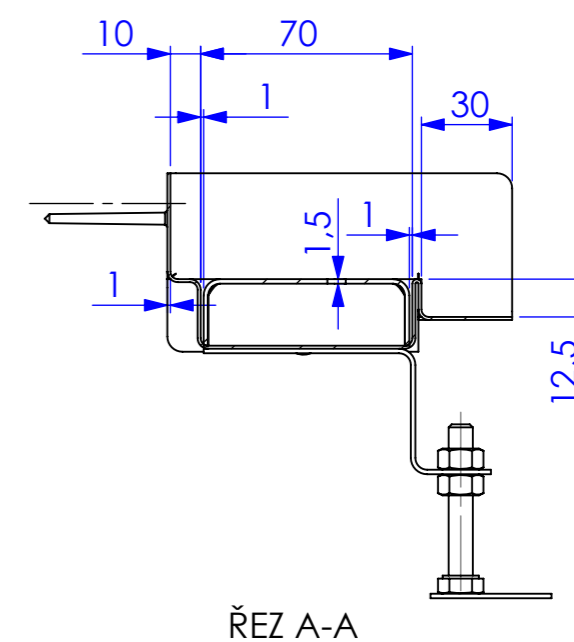

ZUSI70Z2-P(L)

provedení P - Pravé (viz. obr), L - Levé

L			
700	800	900	1000