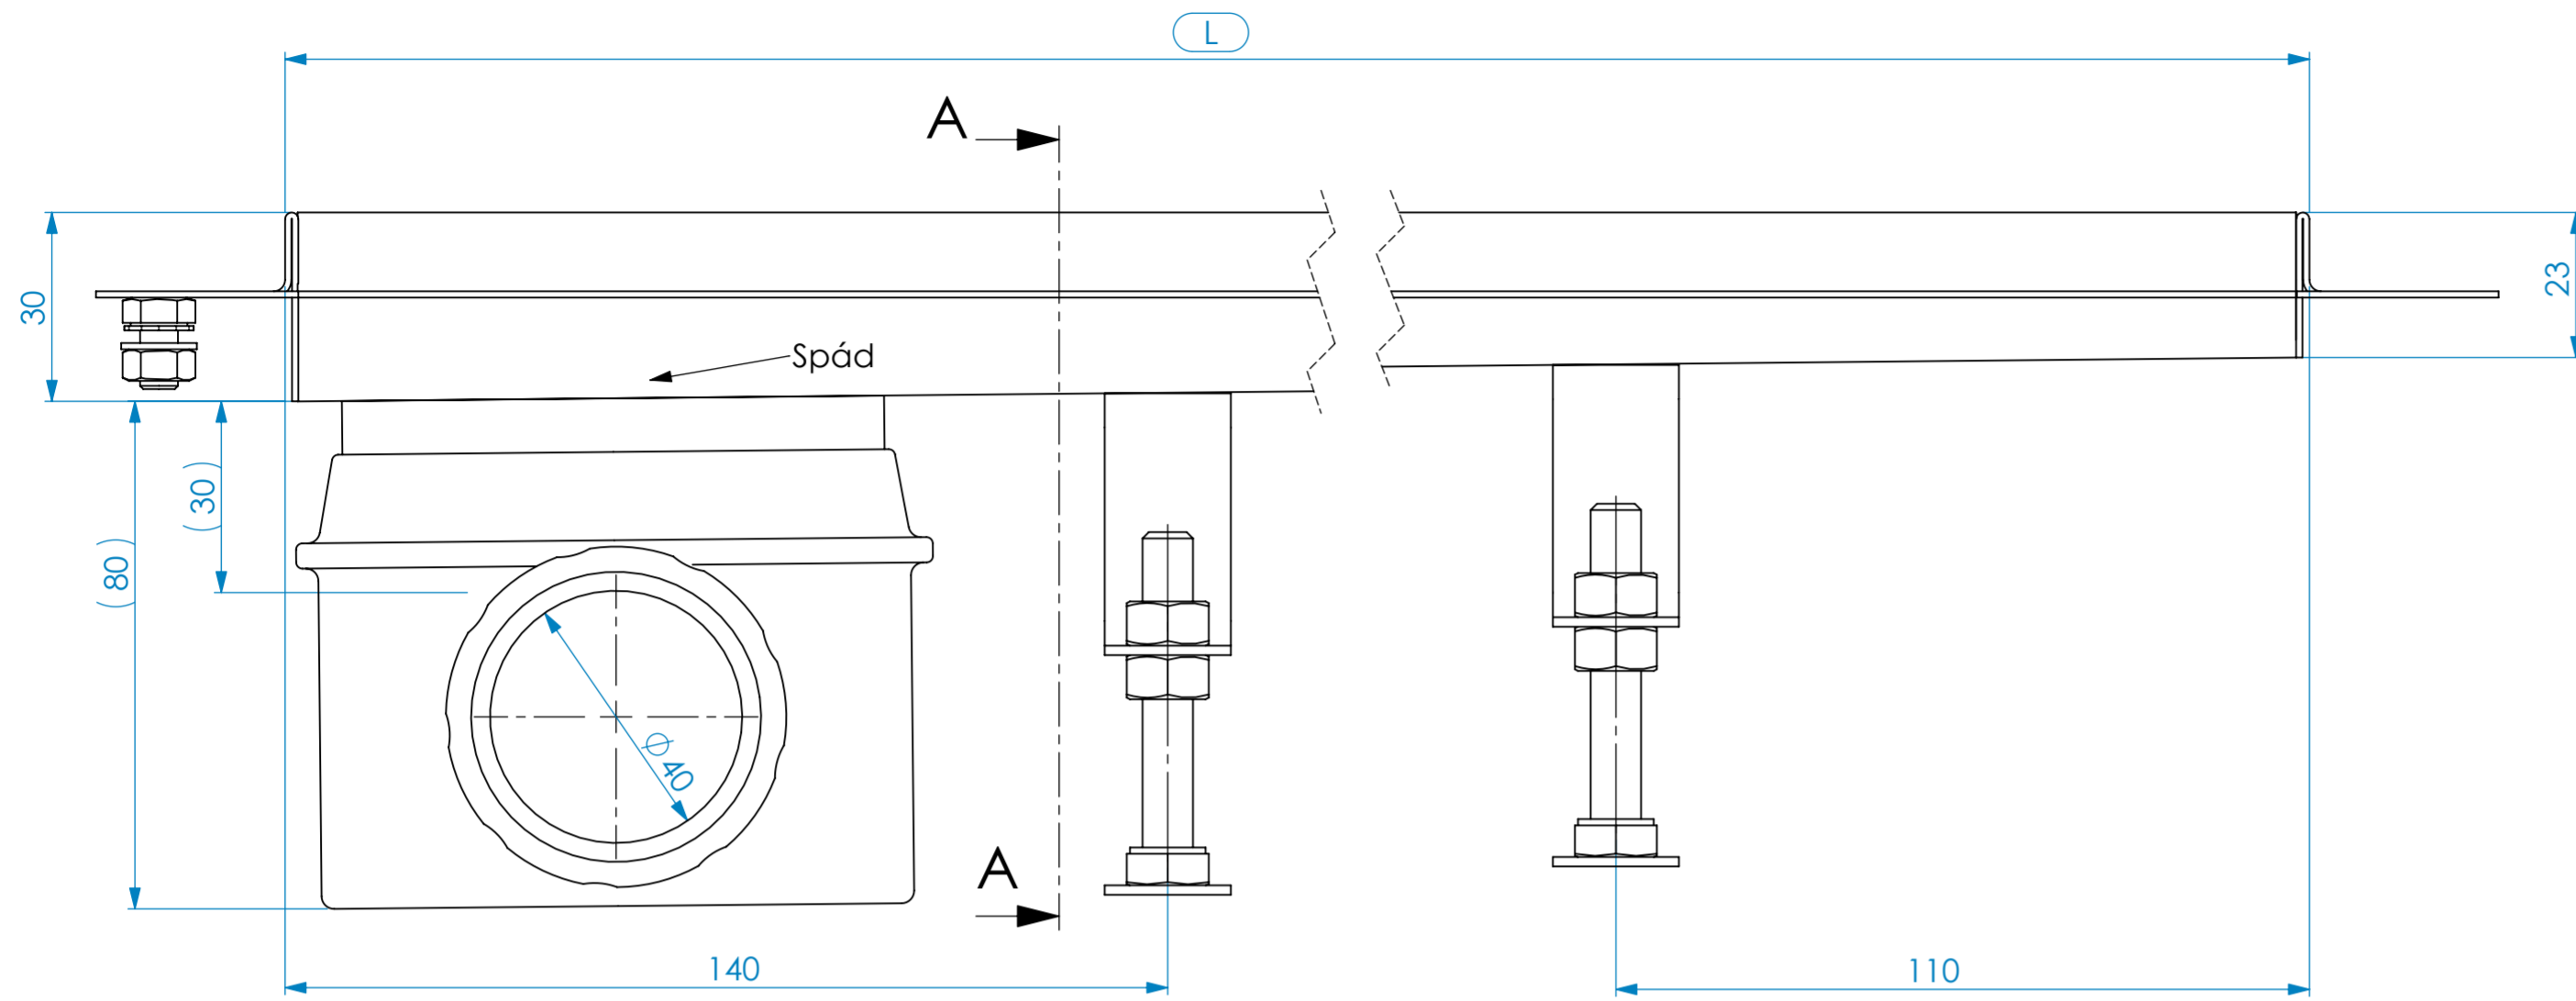

ZUSI70B

L			
700	800	900	1000