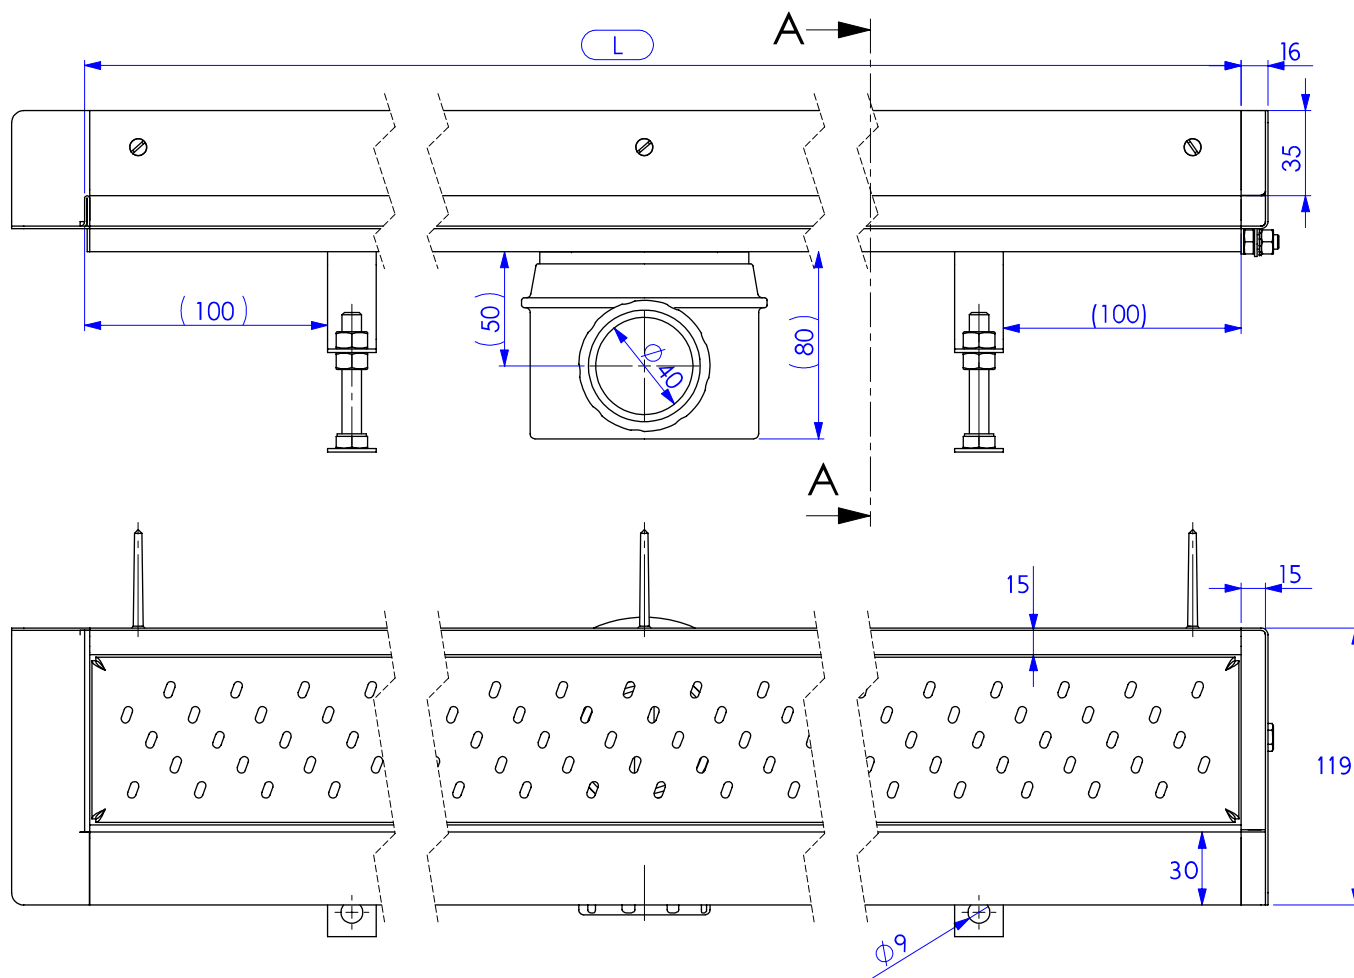

ZUSI70Z2-P(L)

provedení P - Pravé (viz. obr), L - Levé

ŘEZ A-A

L			
700	800	900	1000