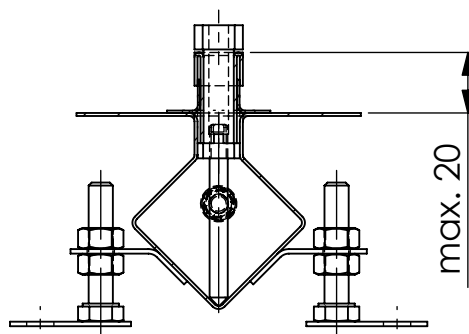

Koupeľnový žlab ZVSIK

Rozsah nastavení

1 - vana žlabu ZVSIK

2 - pomocná izolační lišta

3 - štěrbinová lišta

4 - aretační přípravek,
po zabudování se
odstraní

5 - aretační šroub

6 - stavěcí šrouby M8

7 - zemní šroub