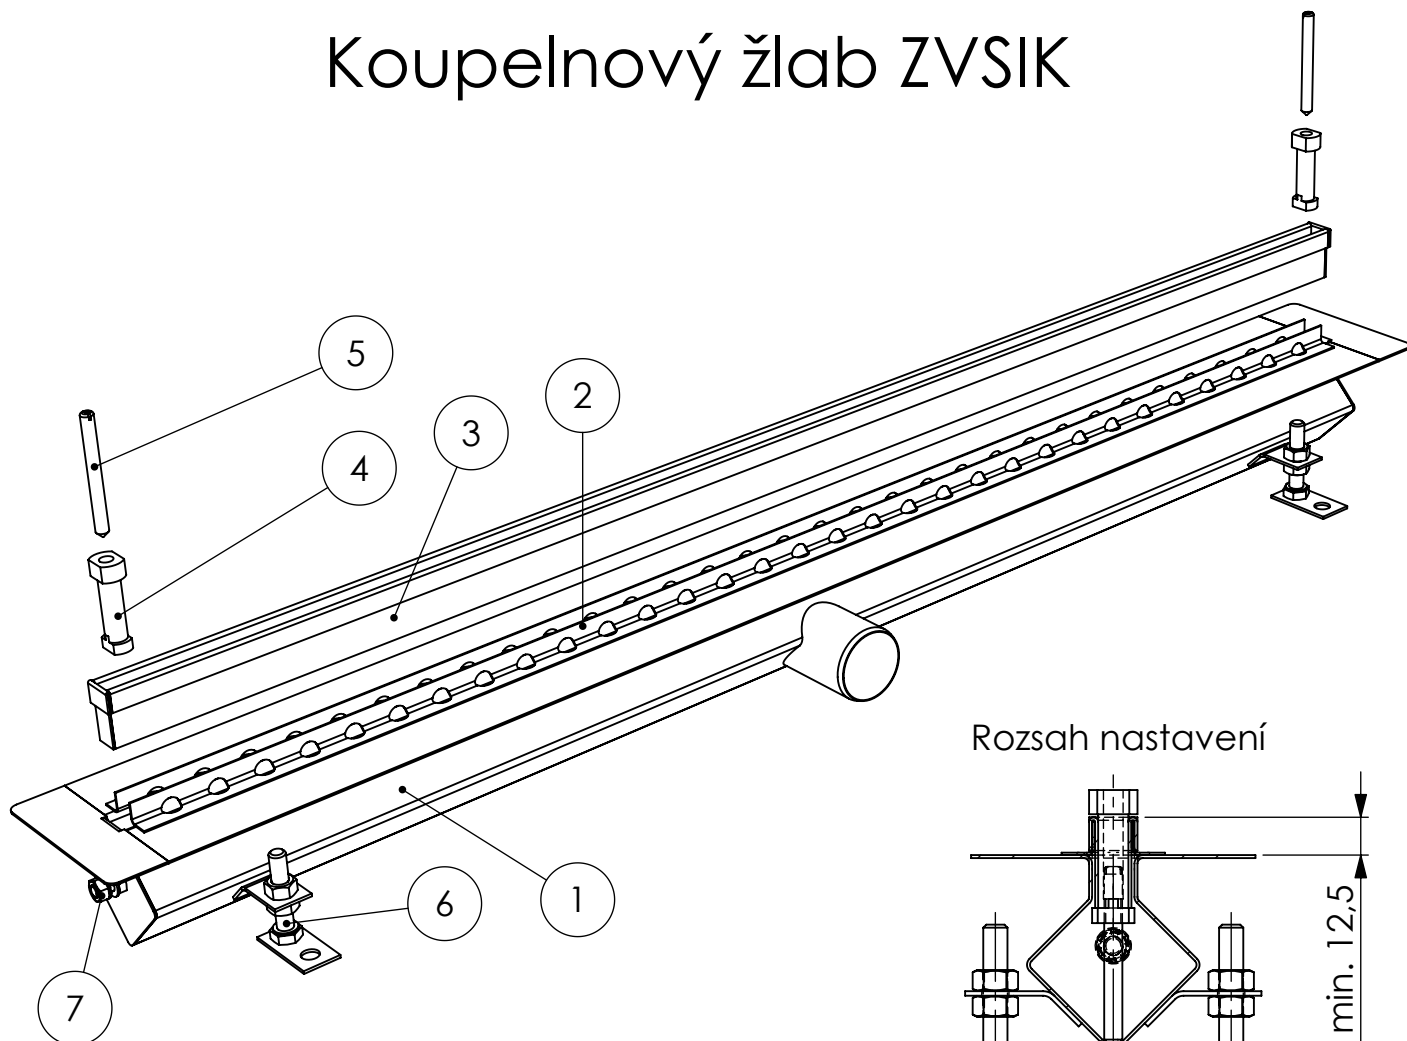

Koupeľnový žlab ZVSIK

Rozsah nastavení

1 - vana žlabu ZVSIK

2 - pomocná izolační lišta

3 - štěrbinová lišta

4 - aretační přípravek,
po zabudování se
odstraní

5 - aretační šroub

6 - stavěcí šrouby M8

7 - zemní šroub