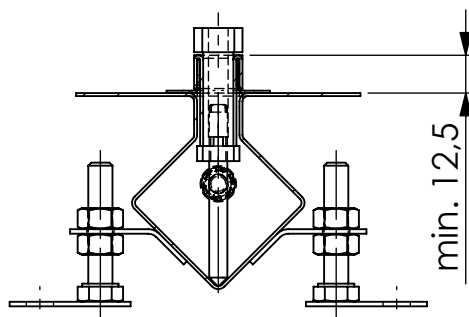

Koupeľnový žlab ZVSIK

Rozsah nastavení

1 - vana žlabu ZVSIK

2 - pomocná izolační lišta

3 - štěrbinová lišta

4 - aretační přípravek,
po zabudování se
odstraní

5 - aretační šroub

6 - stavěcí šrouby M8

7 - zemní šroub